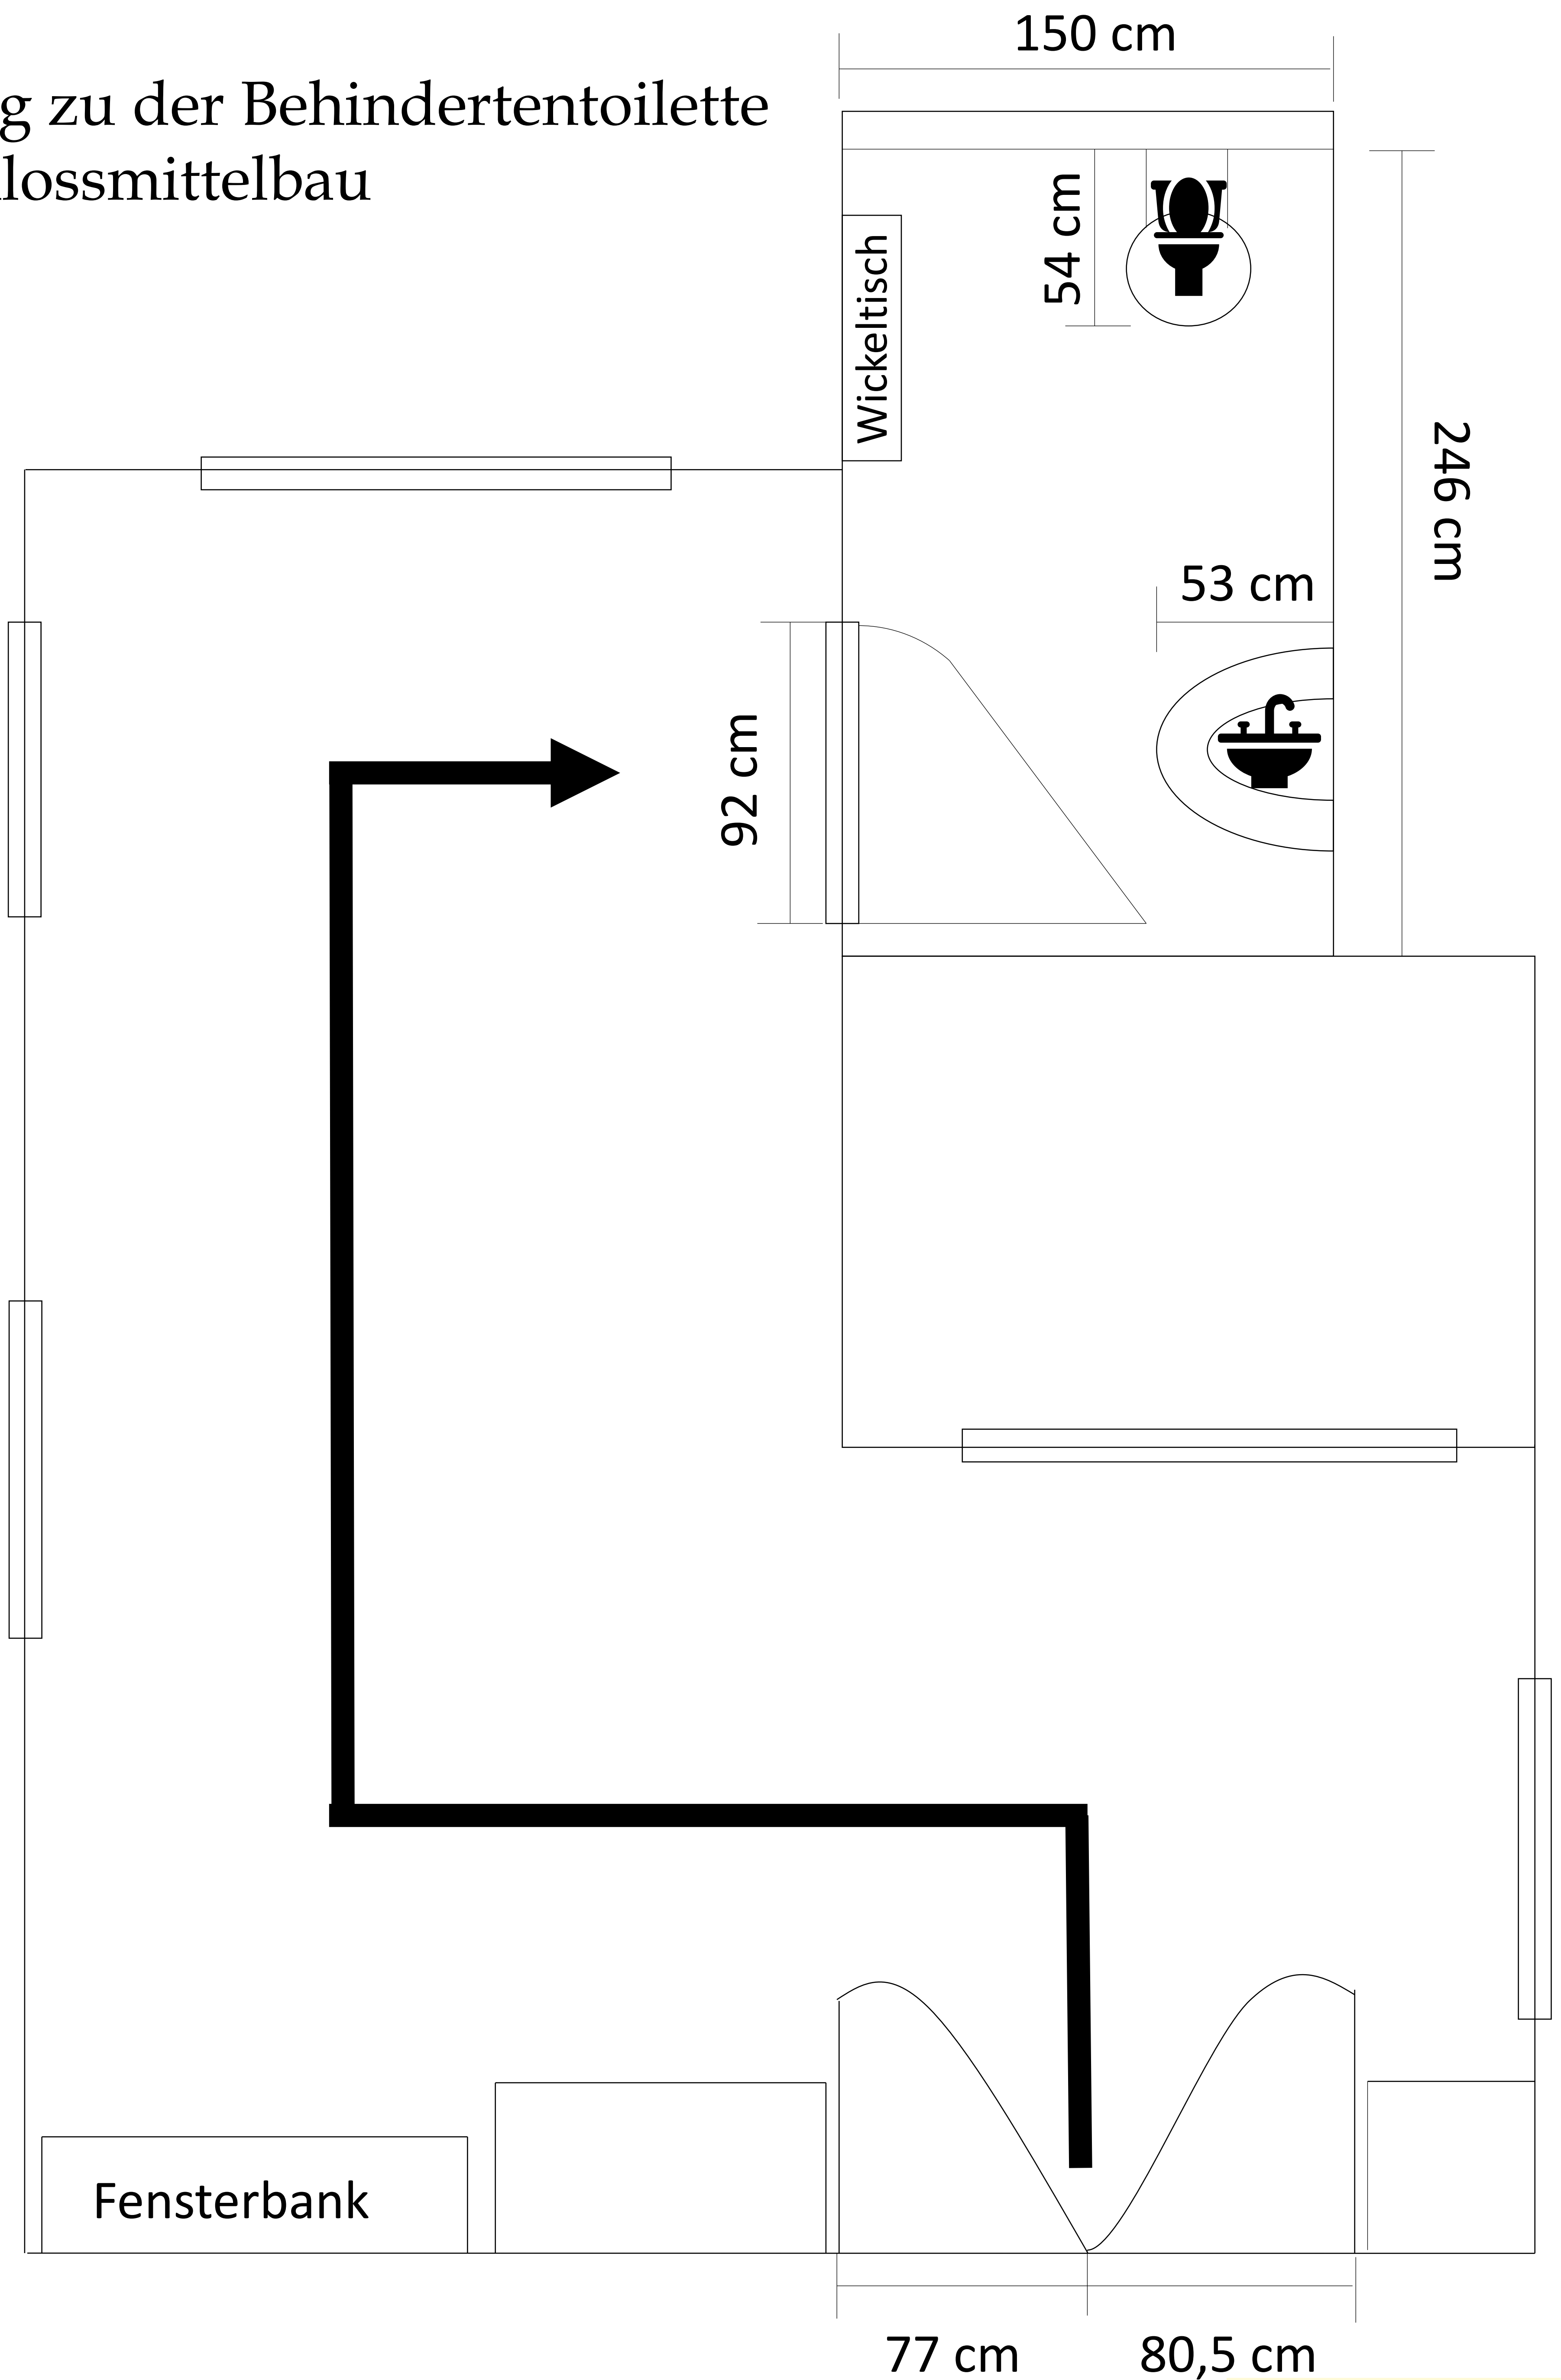

Zugang zu der Behindertentoilette im Schlossmittelbau

* Zugänglich durch Euroschlüssel