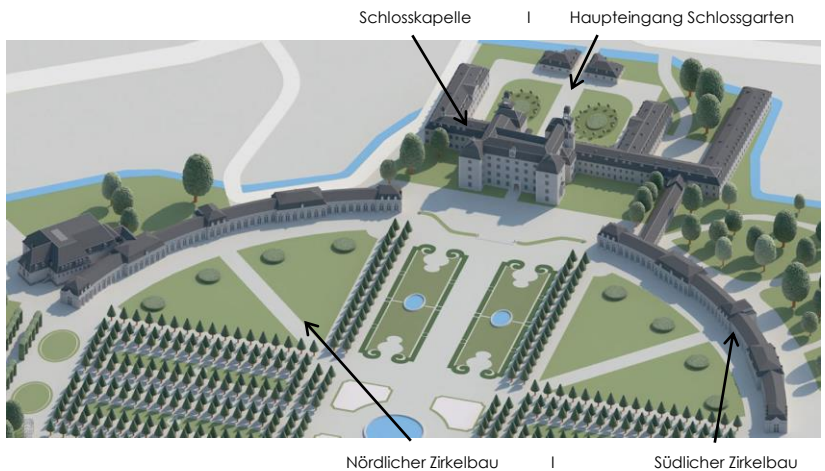

EIN INDIVIDUELLES ANGEBOT SENDEN WIR IHNEN GERNE AUF ANFRAGE.