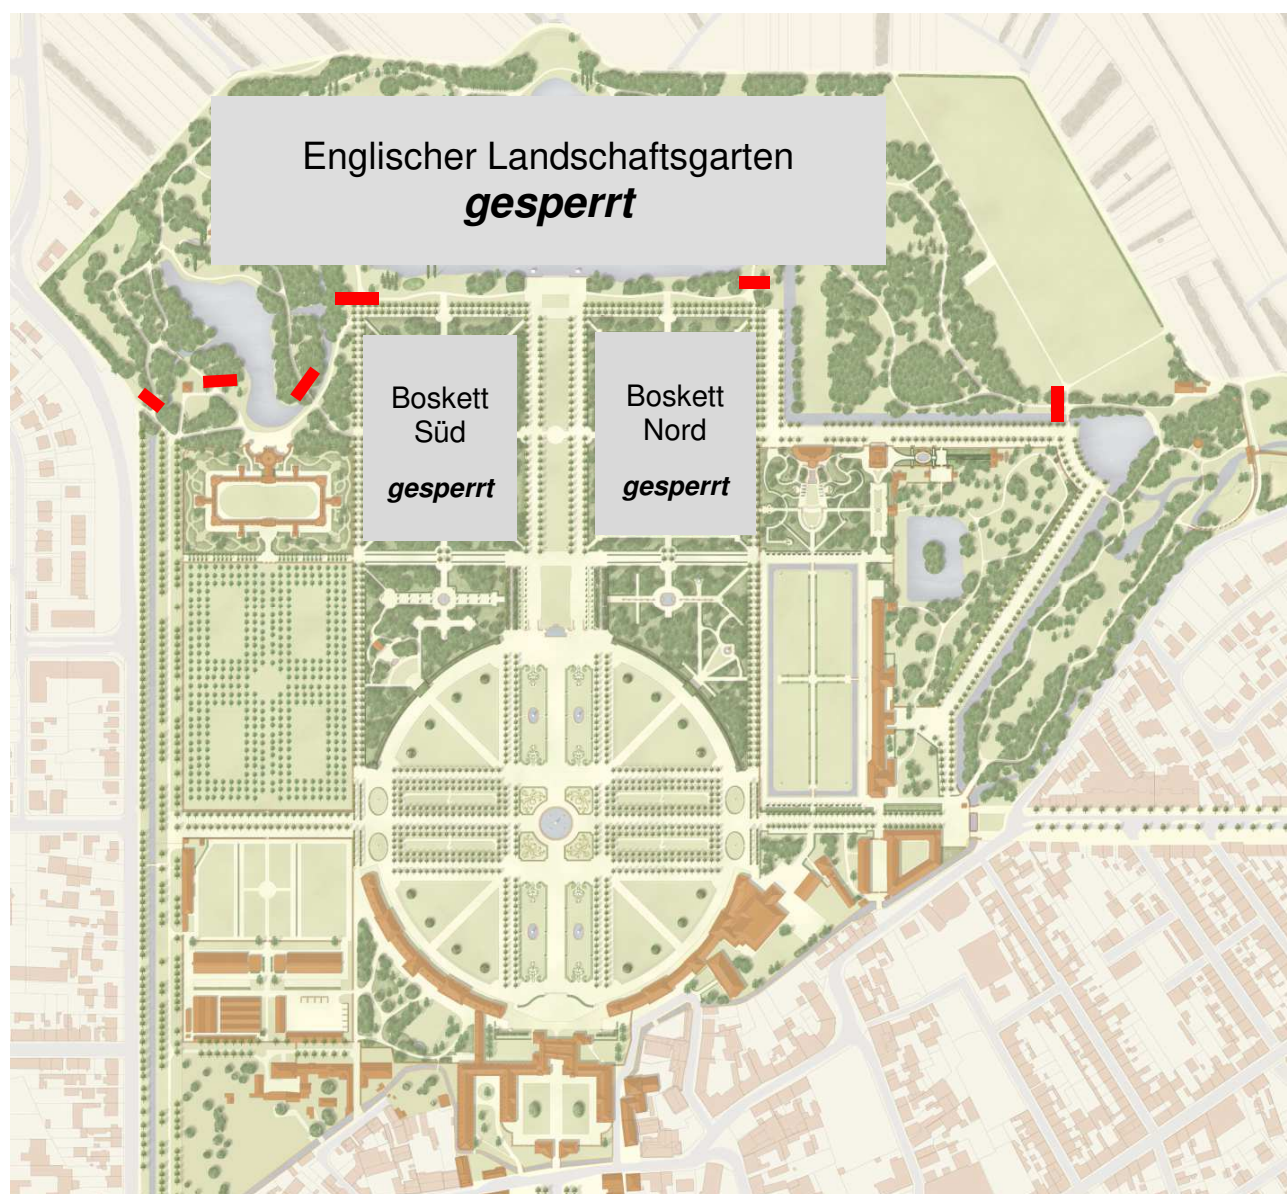

Aufgrund der akuten Gefahr durch umstürzende Bäume und herabfallende Äste sind **einige Bereiche im Schlossgarten Schwetzingen temporär gesperrt.**

Davon betroffen sind

Englischer Landschaftsgarten & Boskett Süd & Boskett Nord

Wir bitten um Ihr Verständnis für diese Vorsichtsmaßnahme

HINWEIS:

Sperrung des Merkurtempels ist hiervon ebenfalls betroffen

Toilette an der Gartenmoschee weiterhin zugänglich