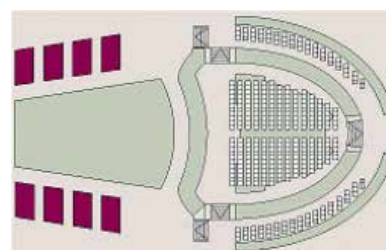

KONTAKT

Ansprechpartnerin: Sandra Moritz
Telefon +49(0)6202.81-482 · Fax +49(0)6202.81-386
sandra.moritz@ssg.bwl.de

Schlossverwaltung Schwetzingen
Schloss Mittelbau · 68723 Schwetzingen

www.schloss-schwetzingen.de
www.schloesser-und-gaerten.de