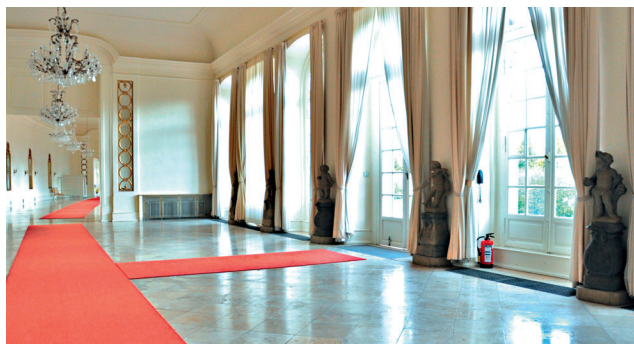

FOYER

ÄNDERUNGEN
AUFGRUND VON CORONA
VORBEHALTEN!

Marmorboden, zwei Skulpturen und eine klassisch elegante Ausgestaltung bieten eine festliche Kulisse für Hochzeitsfeiern, Geburtstagsfeiern, Firmenjubiläen, Tagungen, Vorträge, Präsentationen, Lesungen, Konzerte, Kammermusik, Ausstellungen, Bälle! Tanzveranstaltungen, Empfänge, Weinproben und Filmvorführungen.