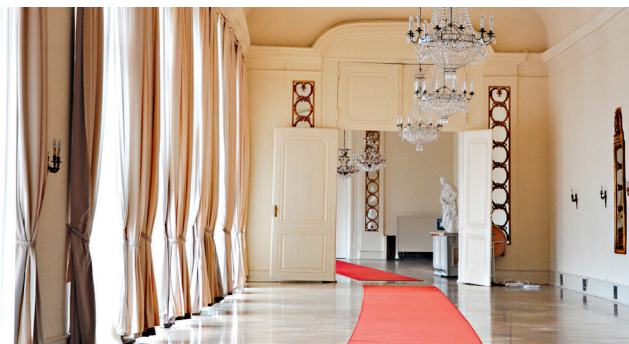

# KONZERTSAAL

ÄNDERUNGEN  
AUFGRUND VON CORONA  
VORBEHALTEN!

Der schlichte, klassisch elegante Raum ist eine festliche Kulisse für Hochzeitsfeiern, Geburtstagsfeiern, Firmenjubiläen, Tagungen, Vorträge, Präsentationen, Lesungen, Konzerte, Kammermusik, Ausstellungen, Bälle/Tanzveranstaltungen, Empfänge, Weinproben, Filmvorführungen und Märkte.