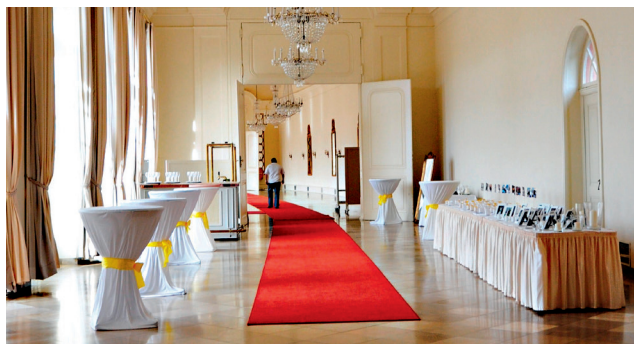

# TAGUNGSSAAL

ÄNDERUNGEN  
AUFGRUND VON CORONA  
VORBEHALTEN!

Der schlichte, klassisch elegante Raum mit Marmorboden begeistert mit vielfältigen Nutzungsmöglichkeiten (Hochzeitsfeier, Geburtstagsfeier, Firmenjubiläum, Tagung, Vortrag, Präsentation, Lesung, Konzert, Kammermusik, Ausstellung, Ball/Tanzveranstaltung, Empfang, Weinprobe, Filmvorführung).